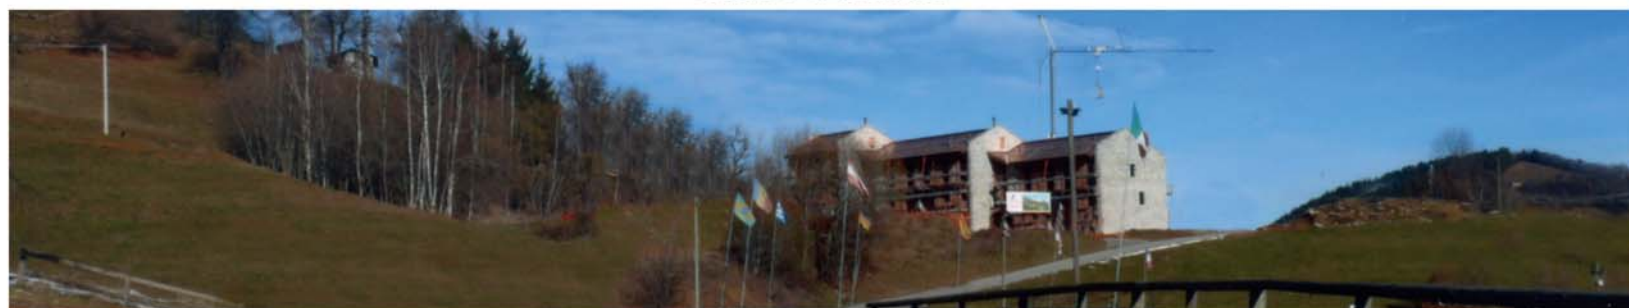

consegna agosto / settembre 2008

*per informazioni: Responsabile vendite Fabrizio MURATORE
P.zza Ellero, 8 - Mondovì - 0174.43081 - e-mail: mondovi@rinaldomuratore.it*

GRUPPO
RINALDO MURATORE
SERVIZI IMMOBILIARI

MONDOVÌ
0174.43081

CUNEO
0171.693688

ALBA
0173.33311

ALASSIO 1
0182.642098

ALASSIO 2
0182.470078